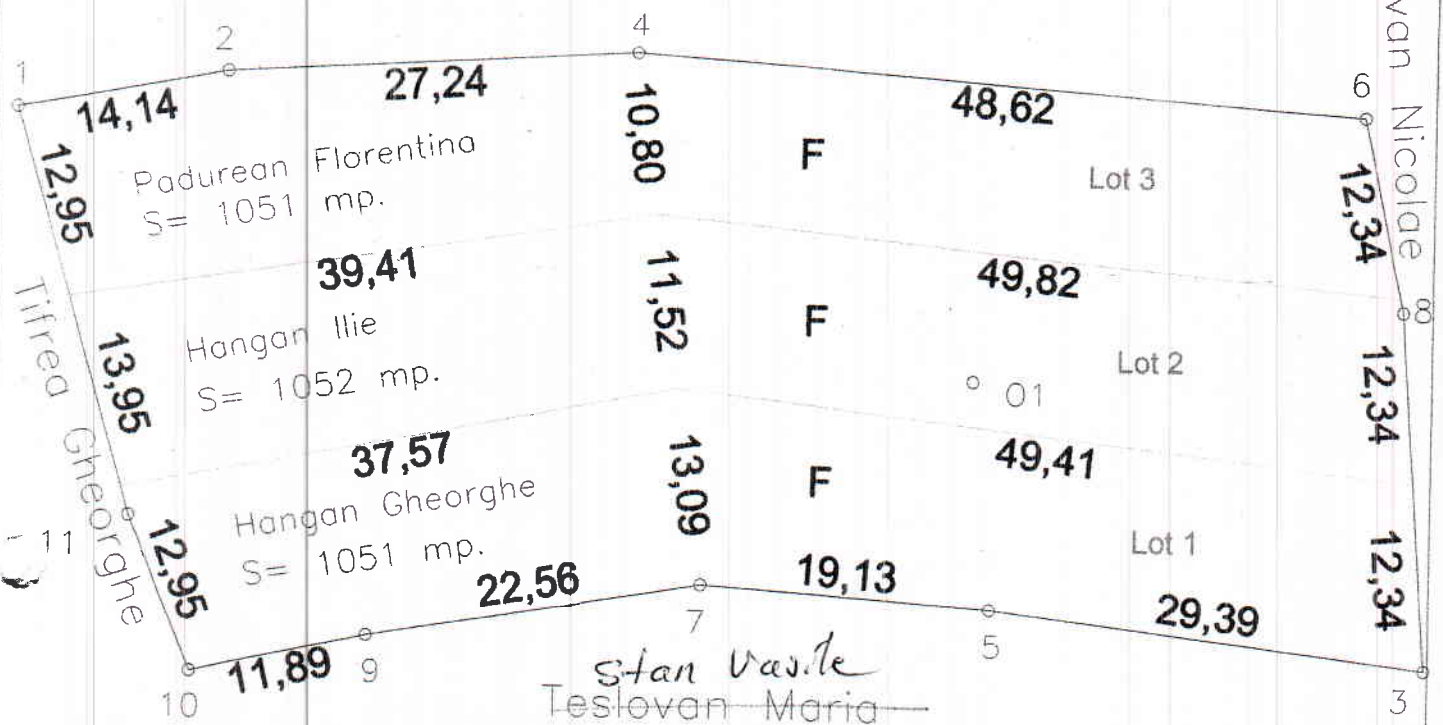

# PLAN DE AMPLASAMENT SI DELIMITARE A IMOBILULUI

scara 1:500

Nr. Cadastral	Suprafata masurata	Adresa imobilului : (intravilan)
	3154 mp.	Com. Bilbor - Fundoia - Jgheab
Carte Funciara nr.	285	UAT : Bilbor 083936

Departajare dupa defuncta  
Hangan Ileana

Mostenitori:

- Lot 1 Hangan Gheorghe = 1051mp.
- Lot 2 Hangan Ilie = 1052mp.
- Lot 3 Padureanu Florentina=1051mp.

Valcan Aurica

Se certifica prezenta copie  
ca este conforma cu originalul.